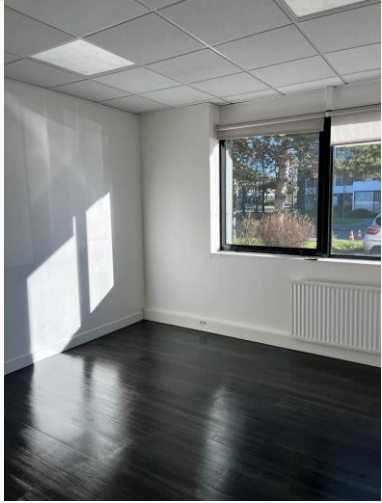

BUREAU A LOUER : 74M²

Arietis

RENNES - ZI SUD EST

PRESTATIONS

Dans un ensemble en copropriété situé au Rez-de-chaussée, une surface de bureaux de 74m² environ comprenant :

- 1 espace de Entrée
- 2 Bureaux
- 1 Open space
- 1 sanitaire